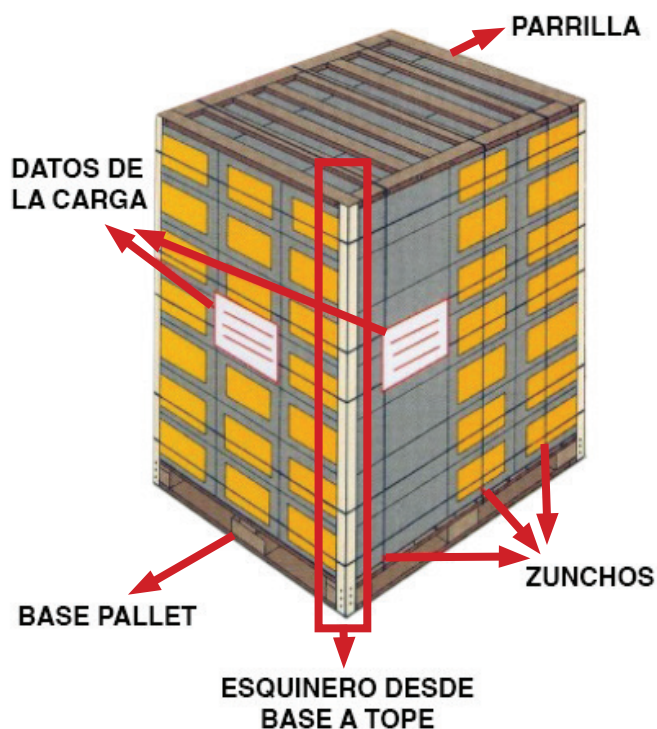

Requisitos para recepción de pallets en puerto

Circular N°1 Cool Carriers Chile / 9 Noviembre 2023

El no cumplimiento de estos requerimientos, será motivo de rechazo de la carga:

- **Altura máxima 2,13mts.**
- Todos los pallets deben estar identificados con Código de barras visible y en las 4 caras.
- Base de Pallet con yugos y tacos firmes, limpia y no dañada.
- Las cajas no deben sobresalir, ni ser menores a la base del pallet.
- Las cajas deben estar limpias, secas y no dañadas.
- Zunchos rígidos, firmes y bien ubicados en la estructura del pallet.
- Esquineros en las cuatro esquinas.
- Estructura del pallet estable, no inclinado (Tumbado)
- Todos los pallets deben tener parrilla.